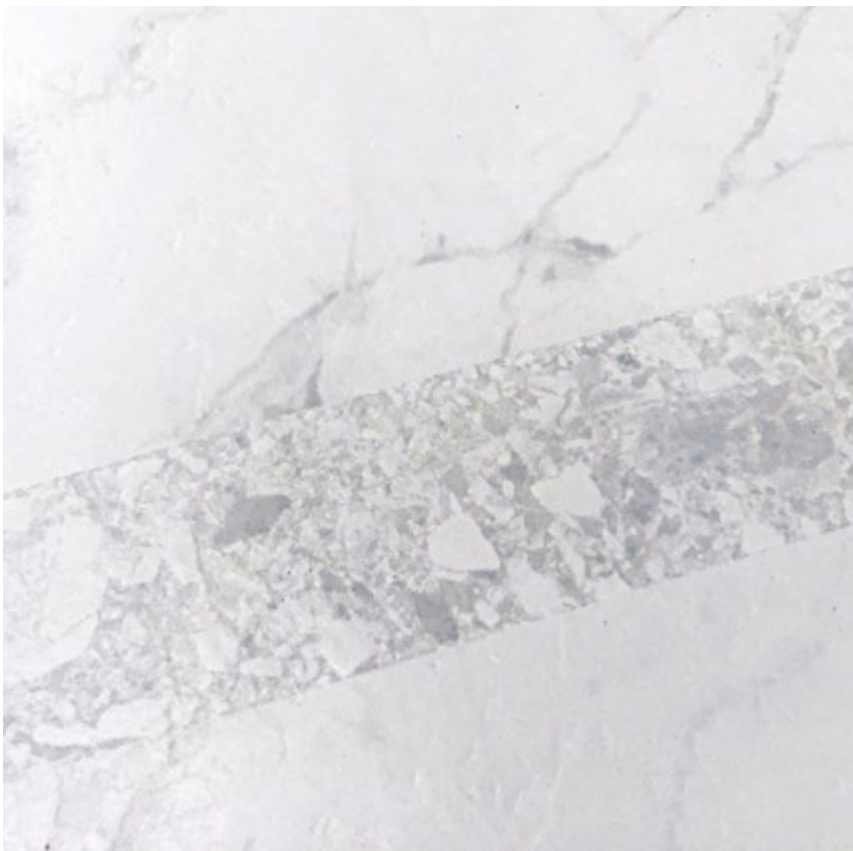

legend  
acis  
and  
galatea

Découvrez notre nouveau design en céramique inspiré de la légende épique d'Acis et Galatée. Nous vous présentons une pièce unique qui allie la beauté du marbre calacata avec la force de la pierre de Ceppo di Gre, créant ainsi une combinaison étonnante qui évoque l'histoire d'amour et de tragédie entre Acis et Galatée.

Après sa mort, pour honorer la mémoire d'Acis, Galatée l'a transformé en une rivière d'eau douce, symbolisant l'éternité de leur amour.

Laissez notre design céramique apporter la magie de cette légende à votre architecture, en ajoutant une touche d'élégance et de sens à chaque espace.